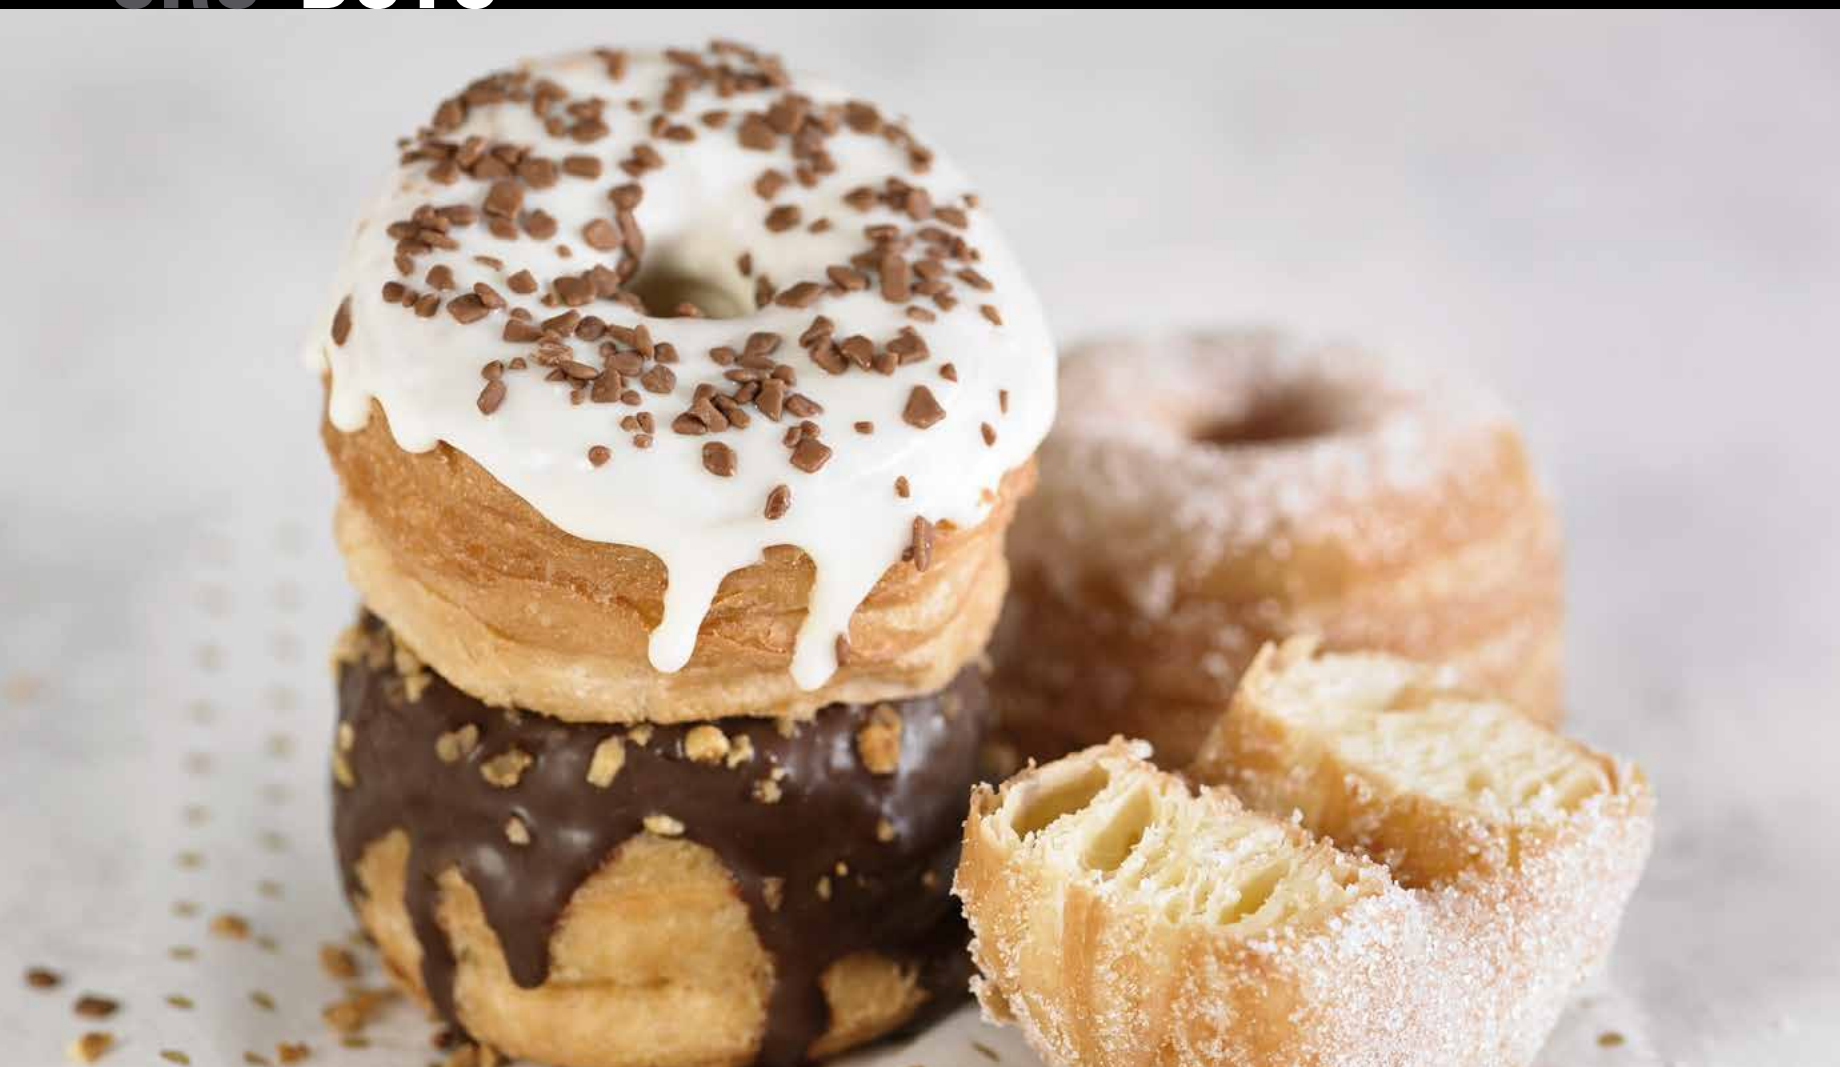

**60240 ASSORTIMENT
MINIDOTS®**

🍩 75 U | 🍪 34 G
📦 8X9 | 🕒 20'

**61430 ASSORTIMENT
DE MINIDOTS® DÉCORÉS**

🍩 60 U | 🍪 31 G
📦 8X10 | 🕒 20'

CRO-DOTS®

DOTS® CROISSANT

↗ 9,5 CM

69231 CRODOTS®
⊘ 24 U | △ 80 G
≡ 8X15 | ☉ 20'