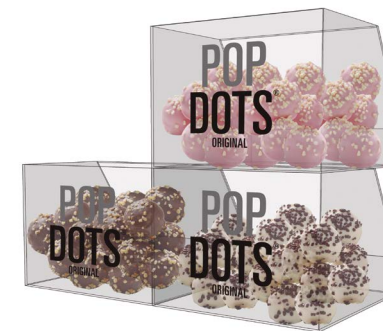

84316
DARK POPDOTS® HAZELNUT
84317
WHITE POPDOTS® CANDY
84318
PINK POPDOTS®
42P X 3U | 21 G
8X9 | 20-30'

VISUAL POPDOTS®

60073 CONE DISPLAY STAND

METHYL ACRYLATE DISPLAY

TABLE DISPLAY

60070 CUBE

66308 POPDOTS® BOX